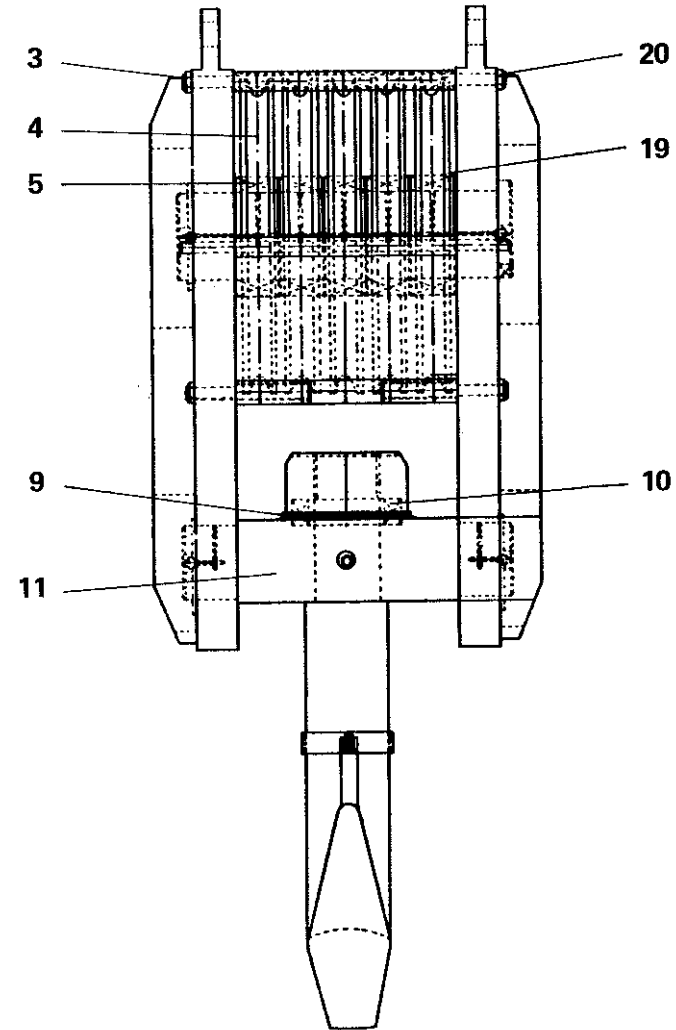

UNTERFLASCHE 100-T

BOTTOM HOOK BLOCK 100-T

ERSATZTEIL - BILDТАFEL  
SPARE PART - PICTORIAL DISPLAY

Bildtafel-Nr. 2 222 294  
Pictorial display No.

1 922 206

-ETL

FHG 88