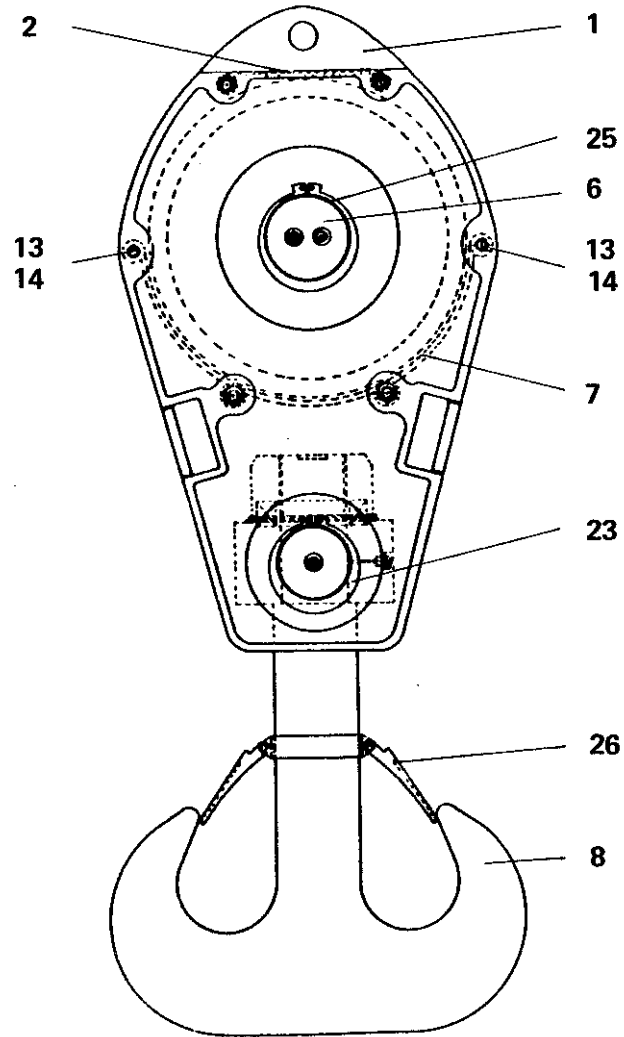

UNTERFLASCHE 100-T

BOTTOM HOOK BLOCK 100-T

ERSATZTEIL - BILDТАFEL  
SPARE PART - PICTORIAL DISPLAY

Bildtafel-Nr. 2 222 294  
Pictorial display No.

1 922 206

-ETL

FHG 88